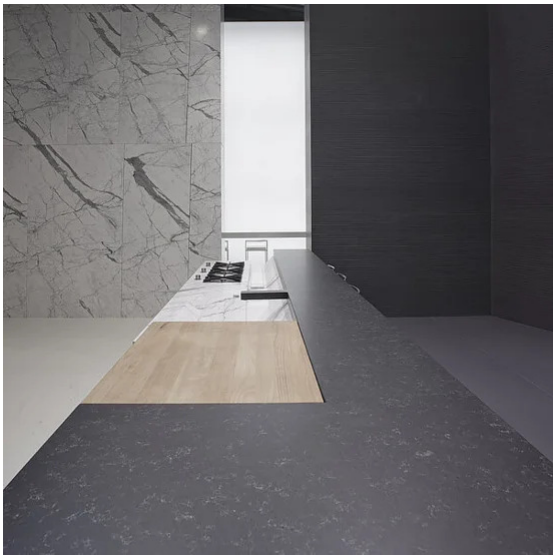

VEINED AFRICA

De collectie Veined bestaat uit pure kwarts, structurele hars van polyester en gekleurde pigmenten gestabiliseerd met UV-stralen. Het oppervlak Veined Africa heeft een uniforme zwarte achtergrond, een fijne korrel en verspreide witte aders.

900

VEINED AFRICA

De weergave van de afbeeldingen op het scherm of afgedrukt is indicatief. De plaat simuleert de natuursteen en in het eindproduct kunnen bijgevolg verschillen waargenomen worden.