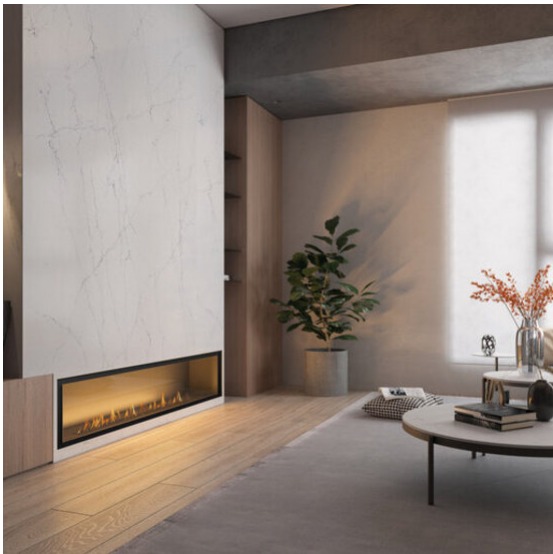

2025

PLANET NEPTUNE

Die Wiedergabe der Bilder von Videos und Ausdrucken ist richtungsweisend. Die Platte ahmt Naturstein nach, daher sind beim Endprodukt einige Abweichungen möglich.