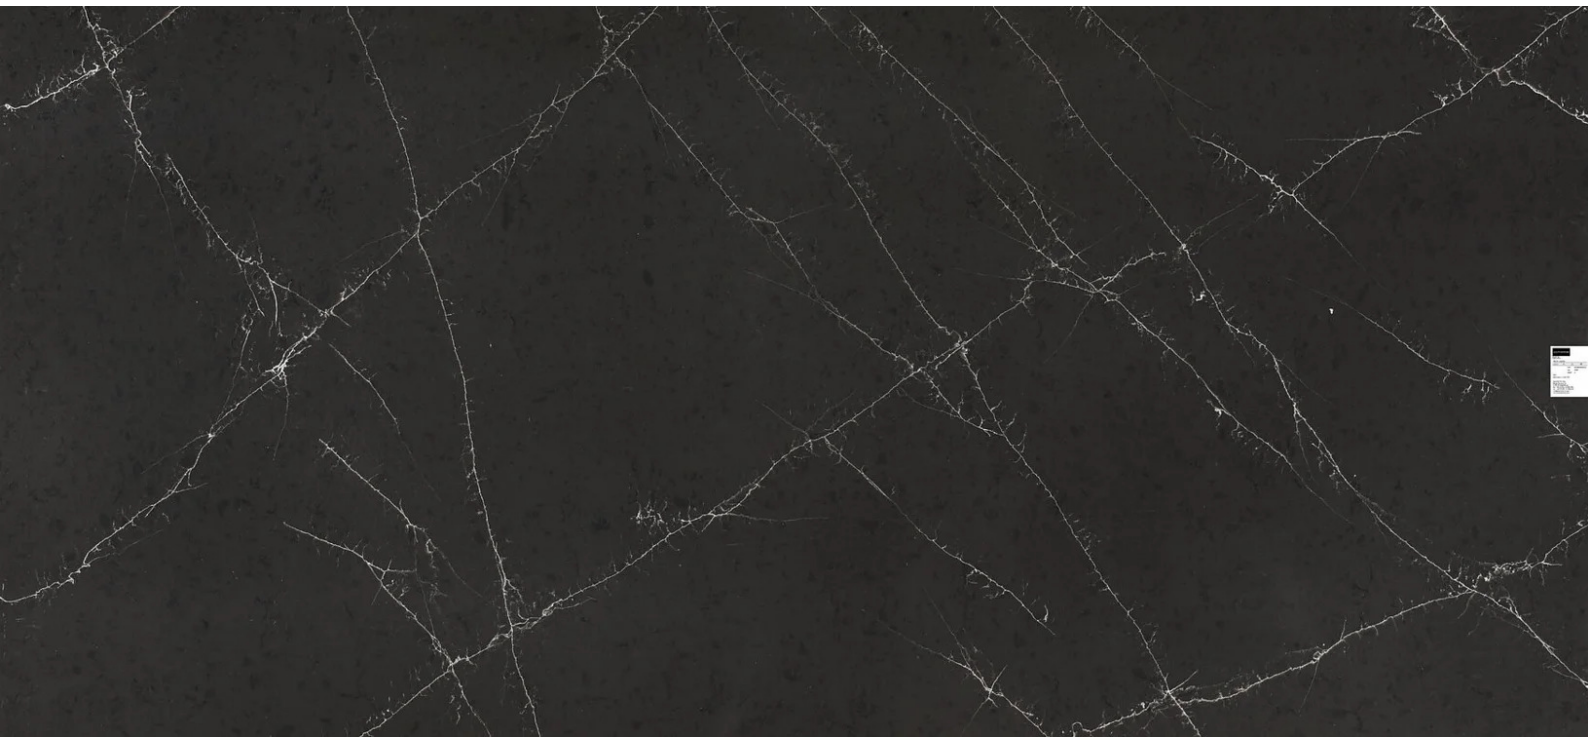

Quartzforms SpA

Burger Str. 10 D-39126 Magdeburg, tel +49 (0) 39 1 53 888 000, fax +49 (0) 39 1 53 888 010
info@quartzforms.com www.quartzforms.com

De weergave van de afbeeldingen op het scherm of afgedrukt is indicatief. De plaat simuleert de natuursteen en in het eindproduct kunnen bijgevolg verschillen waargenomen worden.